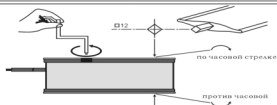

# UCP

МОЩЬ И СПОКОЙСТВИЕ

Электропривод реверсивный

UE(230)-10

UE(24)-10

1

2

4