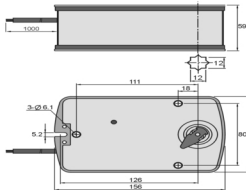

# UCP

МОЩЬ И СПОКОЙСТВИЕ

Электропривод реверсивный

UE(230)-10

UE(24)-10

1

2

4

UE(24)-10

3

UE(230)-10