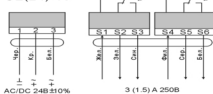

# UCP

МОЩЬ И СПОКОЙСТВИЕ

Электропривод реверсивный

UE(230)-10

UE(24)-10

1

2

4

UE(24)-10

3

UE(230)-10