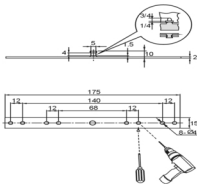

# UCP

МОЩЬ И СПОКОЙСТВИЕ

Электропривод реверсивный

UE(230)-10

UE(24)-10

1

2

4

UE(24)-10

3

UE(230)-10