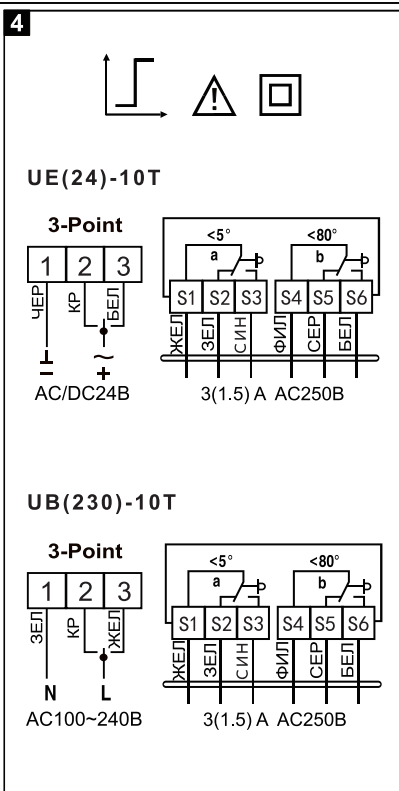

UCP

МОЩЬ И СПОКОЙСТВИЕ

Электропривод с возвратной пружиной

UB(230)-03T

UB(24)-03T

UCP

МОЩЬ И СПОКОЙСТВИЕ

Электропривод с возвратной пружиной

UB(230)-05T

UB(24)-05T

UCP

МОЩЬ И СПОКОЙСТВИЕ

Электропривод с возвратной пружиной

UE(230)-10T

UE(24)-10T

UCP

МОЩЬ И СПОКОЙСТВИЕ

Электропривод с возвратной пружиной

UE(230)-15T

UE(24)-15T