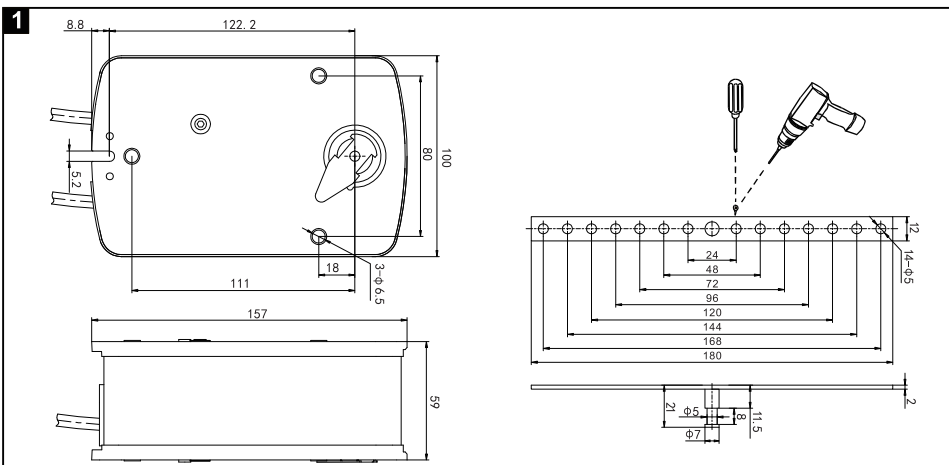

UB(230)-05T

UB(24)-05T

UCP

МОЩЬ И СПОКОЙСТВИЕ

Электропривод с возвратной пружиной

UE(230)-10T

UE(24)-10T

UCP