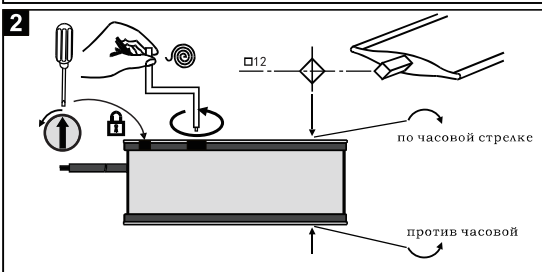

UB(230)-05T

UB(24)-05T

UCP

МОЩЬ И СПОКОЙСТВИЕ

Электропривод с возвратной пружиной

UE(230)-10T

UE(24)-10T

UCP