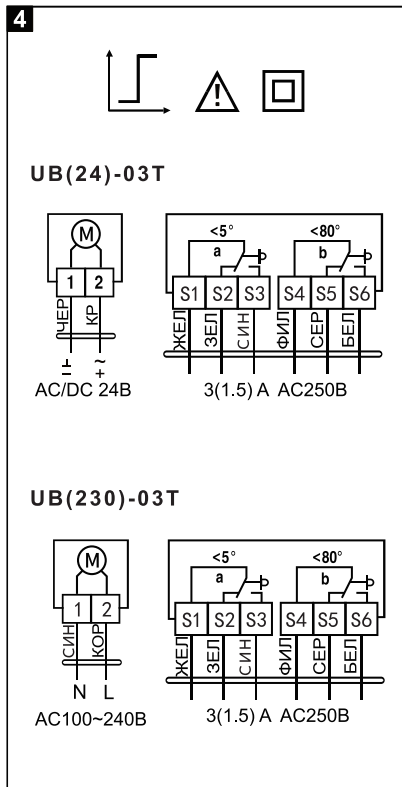

UCP

МОЩЬ И СПОКОЙСТВИЕ

Электропривод с возвратной пружиной

UB(230)-03T

UB(24)-03T

UCP

МОЩЬ И СПОКОЙСТВИЕ

Электропривод с возвратной пружиной

UB(230)-05T

UB(24)-05T

UCP

МОЩЬ И СПОКОЙСТВИЕ

Электропривод с возвратной пружиной

UE(230)-10T

UE(24)-10T

UCP

МОЩЬ И СПОКОЙСТВИЕ

Электропривод с возвратной пружиной

UE(230)-15T

UE(24)-15T