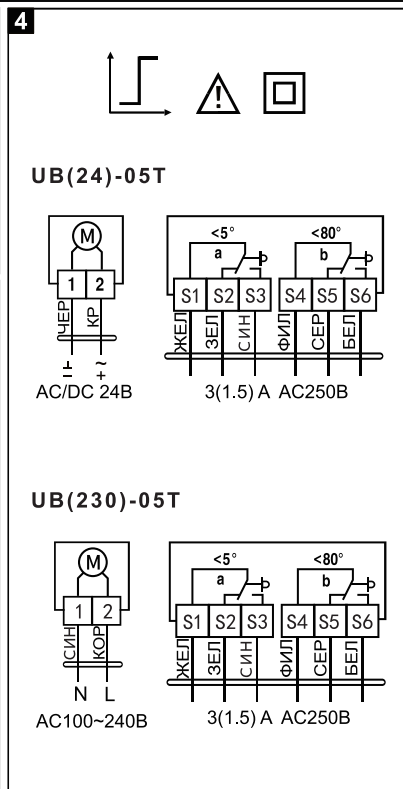

UCP

МОЩЬ И СПОКОЙСТВИЕ

Электропривод с возвратной пружиной

UB(230)-03T

UB(24)-03T

UCP

МОЩЬ И СПОКОЙСТВИЕ

Электропривод с возвратной пружиной

UB(230)-05T

UB(24)-05T

UCP

МОЩЬ И СПОКОЙСТВИЕ

Электропривод с возвратной пружиной

UE(230)-10T

UE(24)-10T

UCP

МОЩЬ И СПОКОЙСТВИЕ

Электропривод с возвратной пружиной

UE(230)-15T

UE(24)-15T