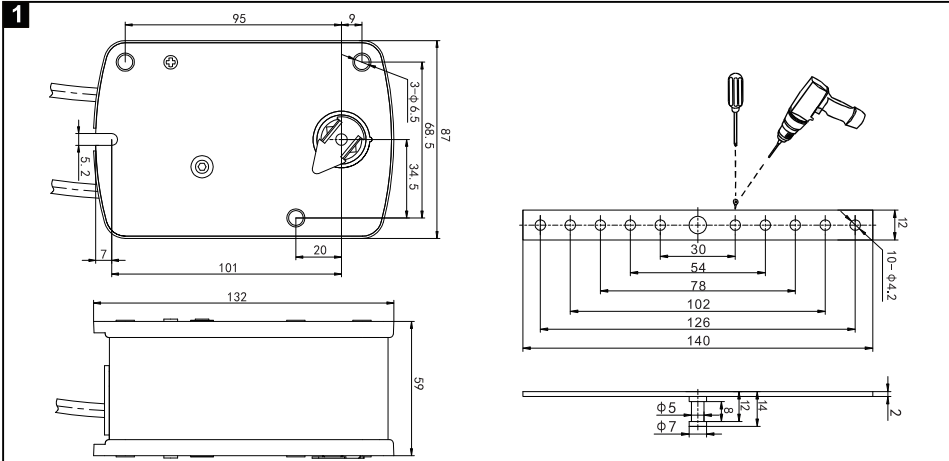

UCP

МОЩЬ И СПОКОЙСТВИЕ

Электропривод с возвратной пружиной

UB(230)-03T

UB(24)-03T

UCP

МОЩЬ И СПОКОЙСТВИЕ

Электропривод с возвратной пружиной

UB(230)-05T

UB(24)-05T

UCP

МОЩЬ И СПОКОЙСТВИЕ

Электропривод с возвратной пружиной

UE(230)-10T

UE(24)-10T

UCP