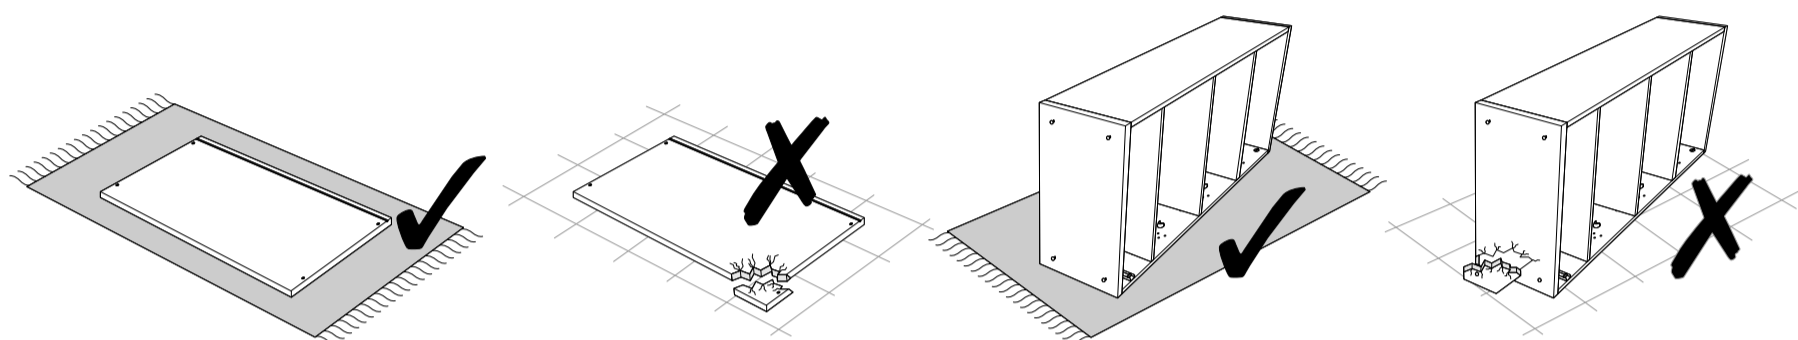

EAC

ПАСПОРТ ИЗДЕЛИЯ

Vianco классика белый

Гарантийный срок: 1 год

Сборку рекомендуется проводить с помощью специалиста!
Упаковку с этикеткой сохранять до конца сборки!
Предприятие оставляет за собой право вносить некоторые конструктивные изменения, не ухудшающие внешний вид и не влияющие на функциональные свойства изделия.

30 мин.

Конструкционные материалы для изготовления изделия:

- основной конструкционный материал - плита древесностружечная облицованная пленкой на основе термореактивных полимеров (ламинированная) - ЛДСП по ГОСТ 32289-2013;

Н Шуруп **8x**
3,5x25

М Шкант **20x**
8x30

С Эксцентрик **18x**

Д Шток эксцентрика **18x**

А Евровинт **12x**
7*50

1	Крышка верх	978*330
2	Крышка верх	980*255
3	Арка	860*216
4	Колонна бок	680*180
5	Колонна бок	680*180
6	Колонна	680*130
7	Колонна	680*130
8	Колонна бок	190*180
9	Рогалик перед	890*210
10	Шторки	640*105
11	Шторки	575*100
12	Шторки	575*100