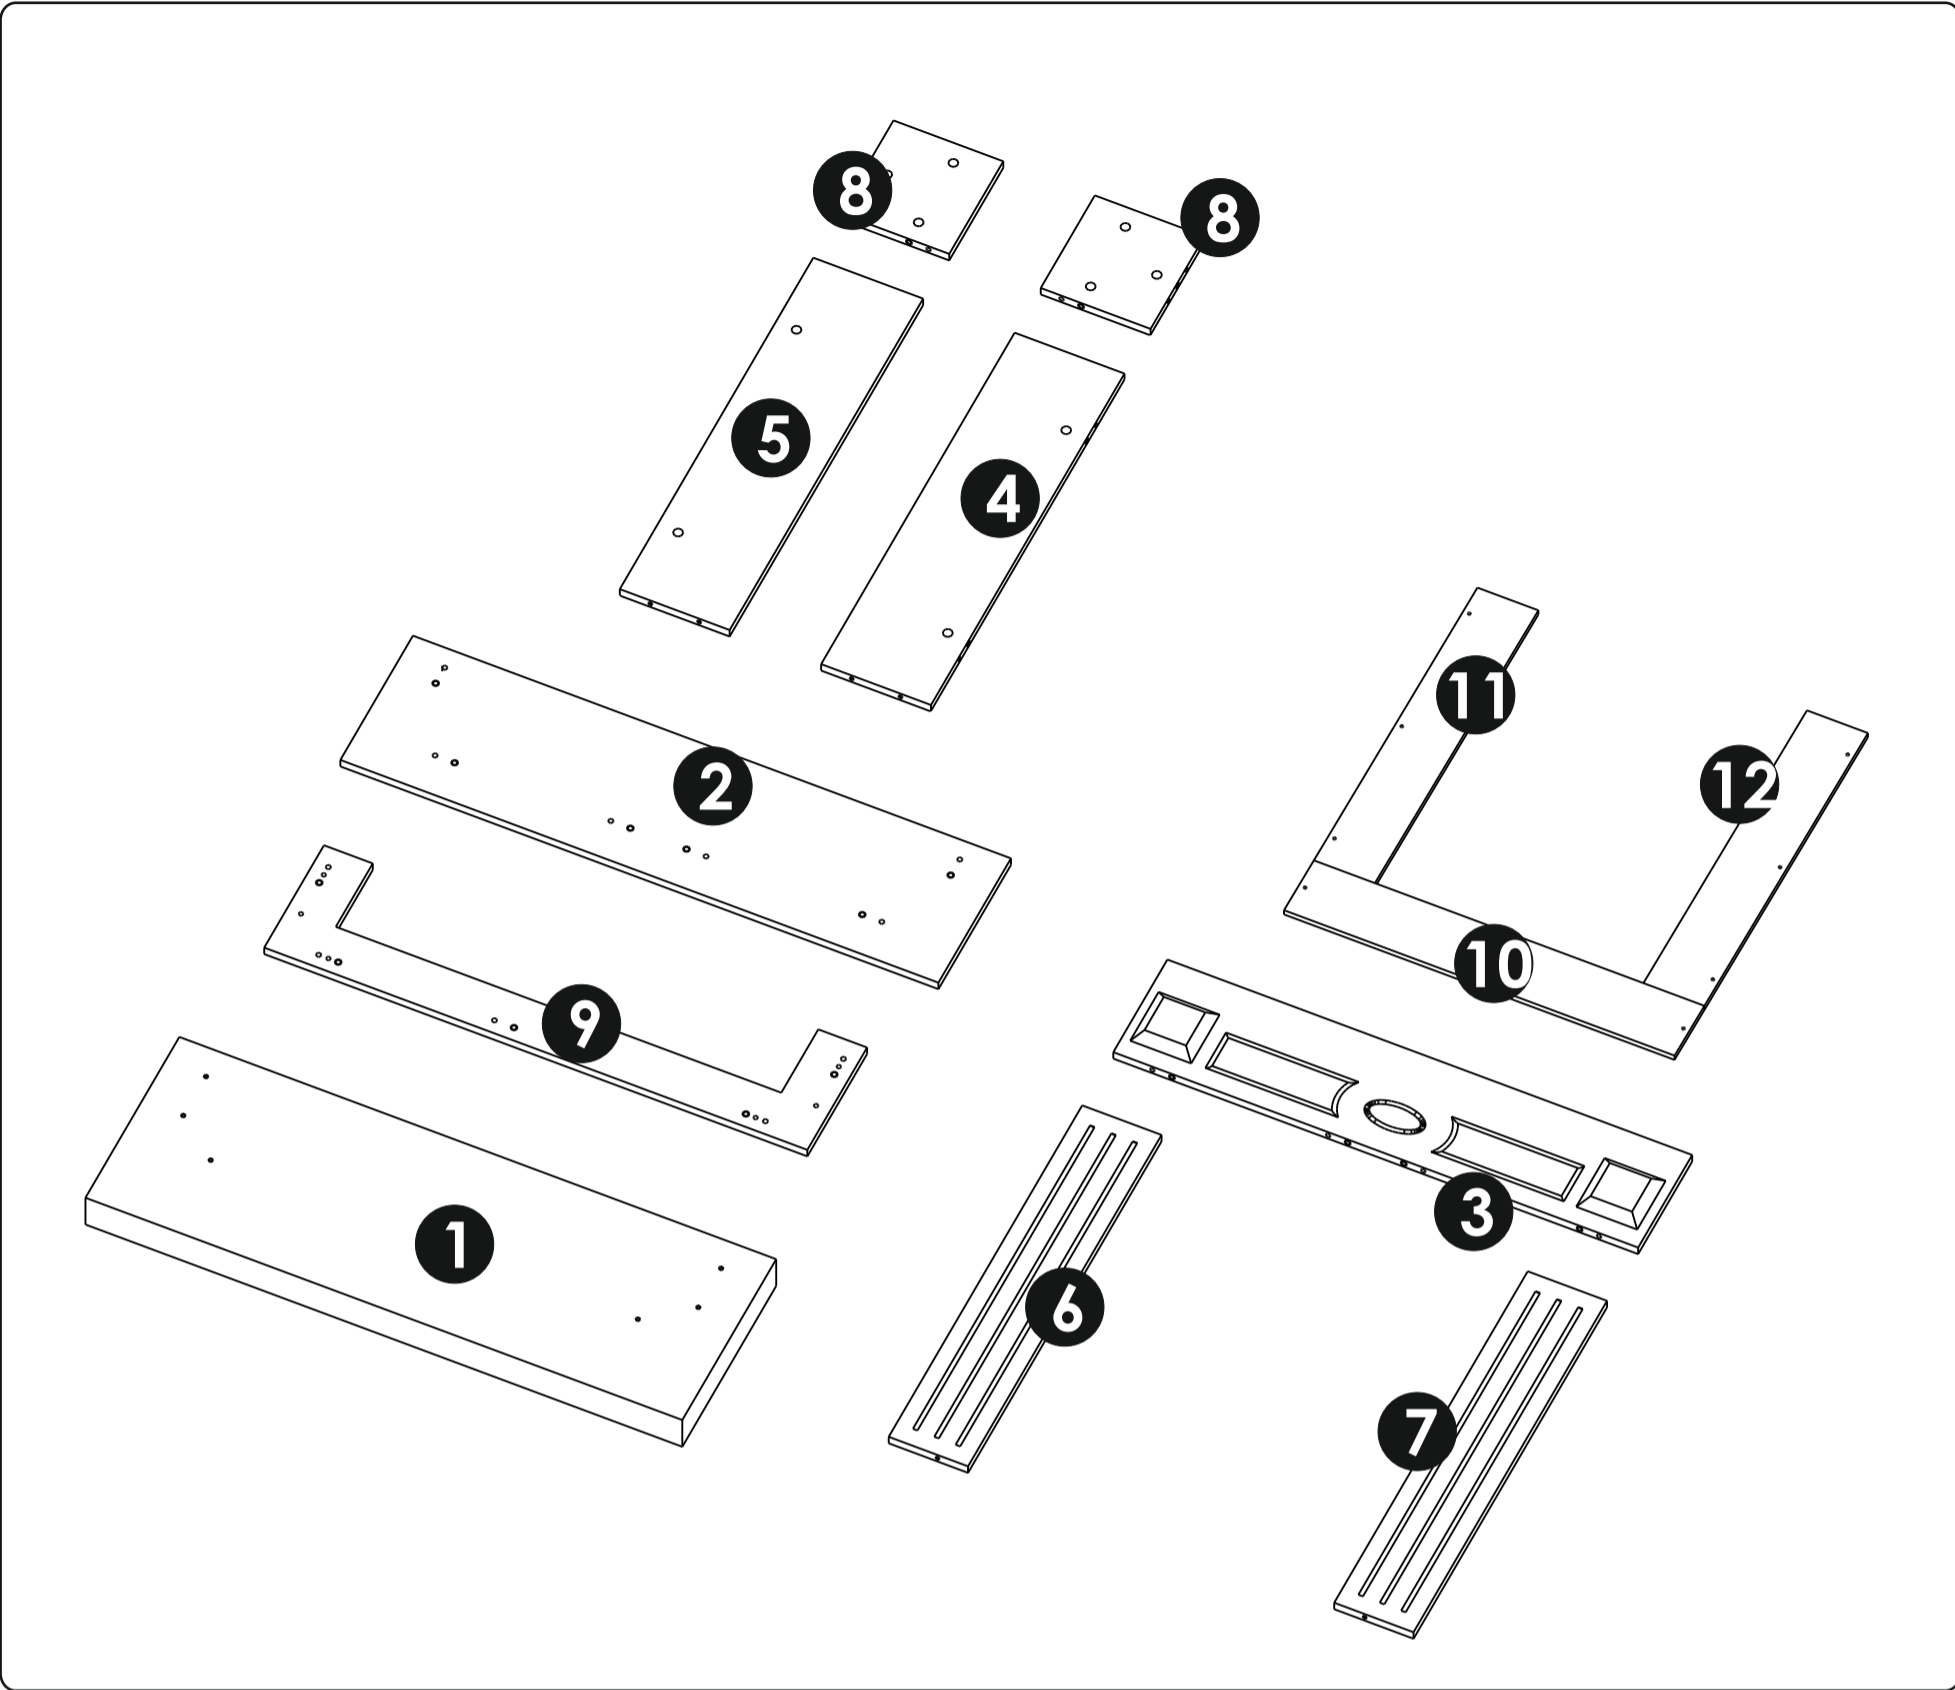

EAC

ПАСПОРТ ИЗДЕЛИЯ

Vianco классика белый

Гарантийный срок: 1 год

Сборку рекомендуется проводить с помощью специалиста!
Упаковку с этикеткой сохранять до конца сборки!
Предприятие оставляет за собой право вносить некоторые конструктивные изменения, не ухудшающие внешний вид и не влияющие на функциональные свойства изделия.

30 мин.

Конструкционные материалы для изготовления изделия:

- основной конструкционный материал - плита древесностружечная облицованная пленкой на основе термореактивных полимеров (ламинированная) - ЛДСП по ГОСТ 32289-2013;

Н Шуруп **8x**
3,5x25

М Шкант **20x**
8x30

С Эксцентрик **18x**

Д Шток эксцентрика **18x**

А Евровинт **12x**
7*50

1	Крышка верх	978*330
2	Крышка верх	980*255
3	Арка	860*216
4	Колонна бок	680*180
5	Колонна бок	680*180
6	Колонна	680*130
7	Колонна	680*130
8	Колонна бок	190*180
9	Рогалик перед	890*210
10	Шторки	640*105
11	Шторки	575*100
12	Шторки	575*100

7

8

9

10

11

12