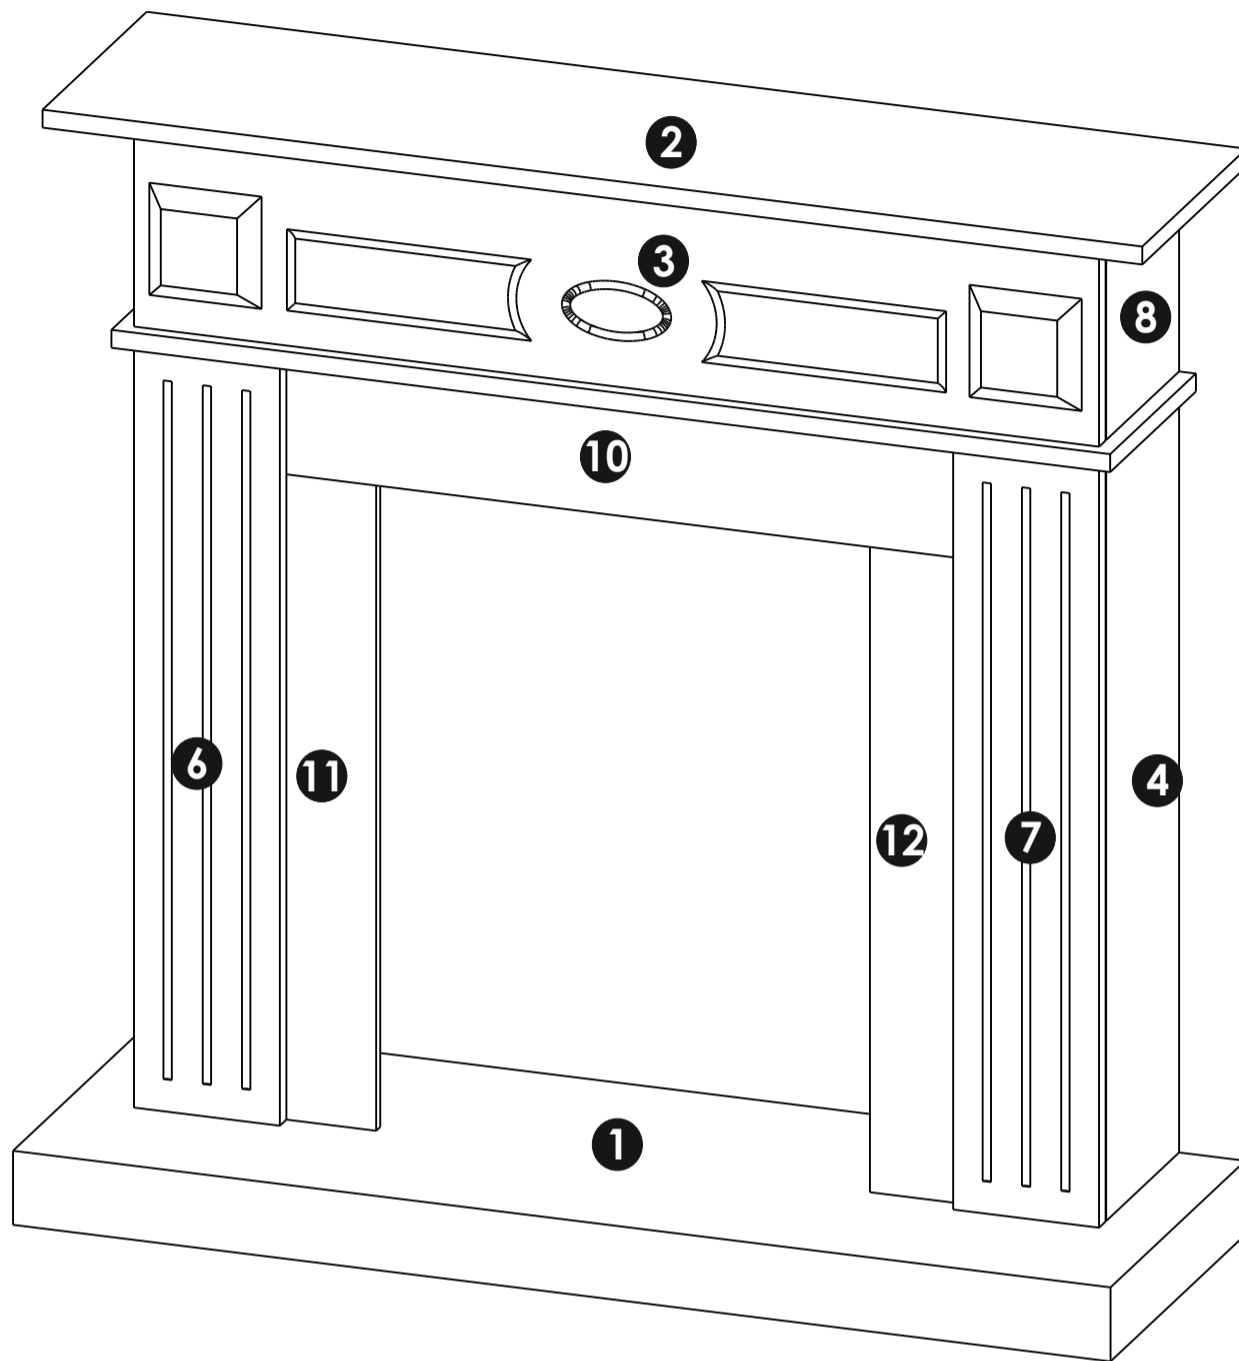

Н Шуруп **8x**
3,5x25

М Шкант **20x**
8x30

С Эксцентрик **18x**

Д Шток эксцентрика **18x**

А Евровинт **12x**
7*50

1	Крышка верх	978*330
2	Крышка верх	980*255
3	Арка	860*216
4	Колонна бок	680*180
5	Колонна бок	680*180
6	Колонна	680*130
7	Колонна	680*130
8	Колонна бок	190*180
9	Рогалик перед	890*210
10	Шторки	640*105
11	Шторки	575*100
12	Шторки	575*100