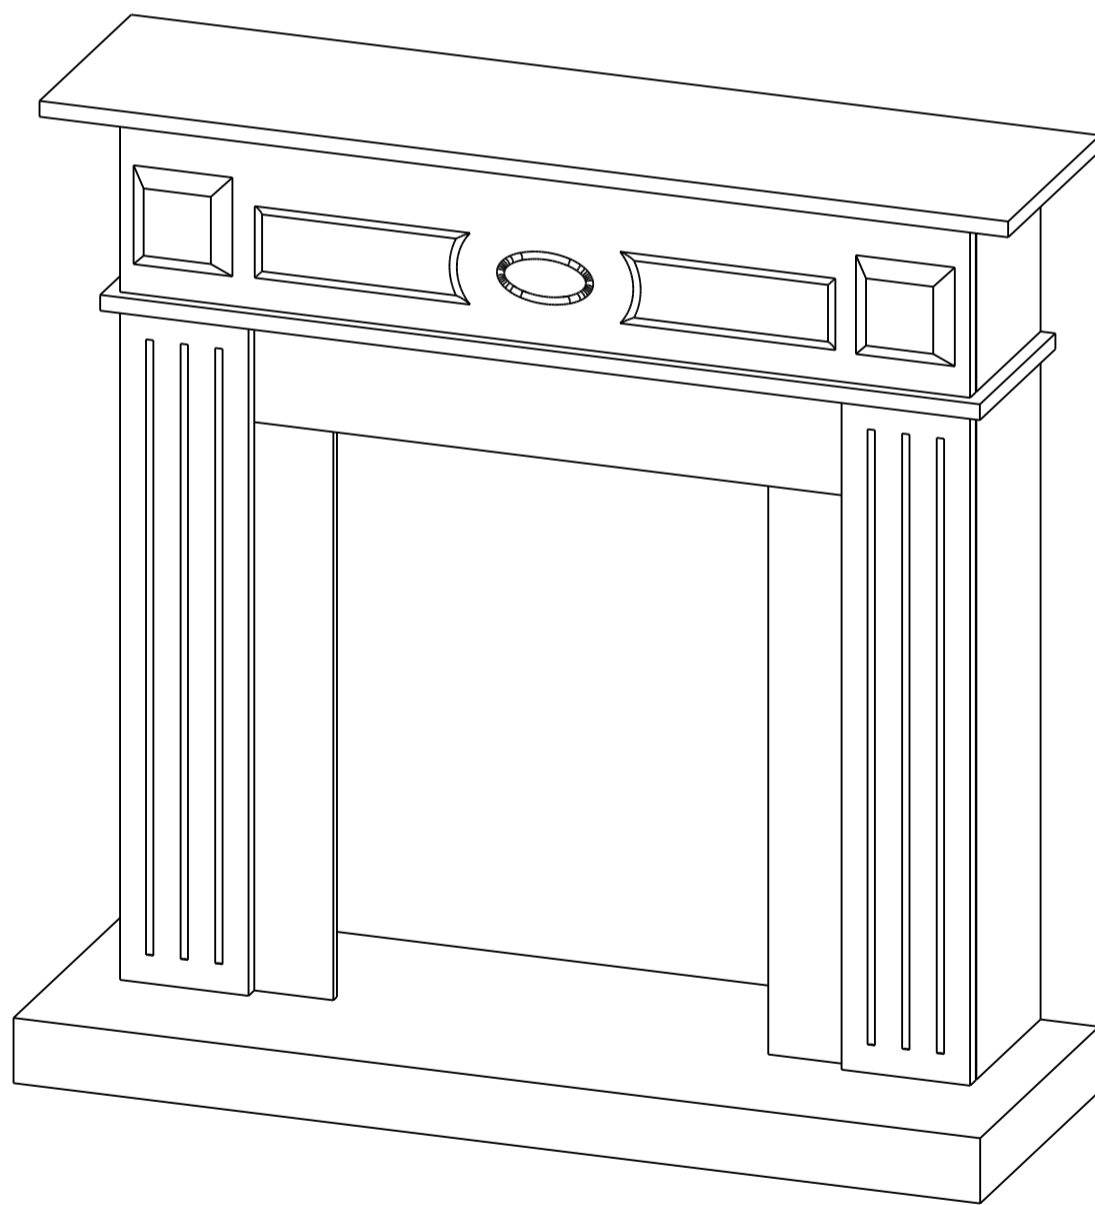

EAC

ПАСПОРТ ИЗДЕЛИЯ

Vianco классика белый

Гарантийный срок: 1 год

Сборку рекомендуется проводить с помощью специалиста!
Упаковку с этикеткой сохранять до конца сборки!
Предприятие оставляет за собой право вносить некоторые конструктивные изменения, не ухудшающие внешний вид и не влияющие на функциональные свойства изделия.

30 мин.

Конструкционные материалы для изготовления изделия:

- основной конструкционный материал - плита древесностружечная облицованная пленкой на основе термореактивных полимеров (ламинированная) - ЛДСП по ГОСТ 32289-2013;

Н Шуруп **8x**
3,5x25

М Шкант **20x**
8x30

С Эксцентрик **18x**

Д Шток эксцентрика **18x**

А Евровинт **12x**
7*50

1	Крышка верх	978*330
2	Крышка верх	980*255
3	Арка	860*216
4	Колонна бок	680*180
5	Колонна бок	680*180
6	Колонна	680*130
7	Колонна	680*130
8	Колонна бок	190*180
9	Рогалик перед	890*210
10	Шторки	640*105
11	Шторки	575*100
12	Шторки	575*100