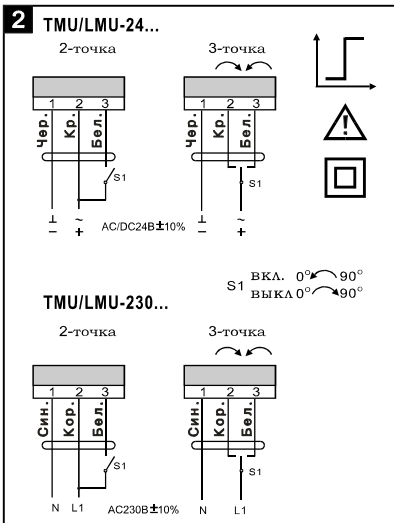

UCP

МОЩЬ И СПОКОЙСТВИЕ

электропривод реверсивный

TMU...02/LMU...05...(S1)

TMC...02/LMC...05...(S1)

UCP

МОЩЬ И СПОКОЙСТВИЕ

электропривод реверсивный

TMU...02/LMU...05...(S1)

TMC...02/LMC...05...(S1)