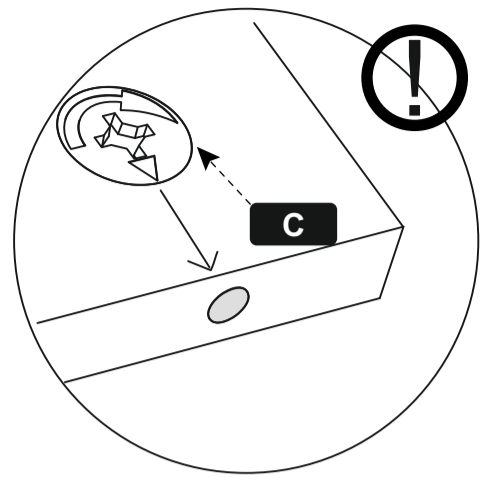

H Шуруп **14x**
4x19

M Шкант **32x**
8x30

G Эксцентрик **26x**

D Шток
эксцентрика **26x**

1	Днище	1800*310
2	Крышка	1790*300
4	Стойка левая	560*283
5	Стойка правая	560*283
6	Ребро	1753*80
7	Колонна правая	480*120
8	Колонна левая	480*120
9	Арка	1787*80
10	Шторка фронтальная	1585*65
11	Шторка	437*70

1

2

3

4

5

6

7