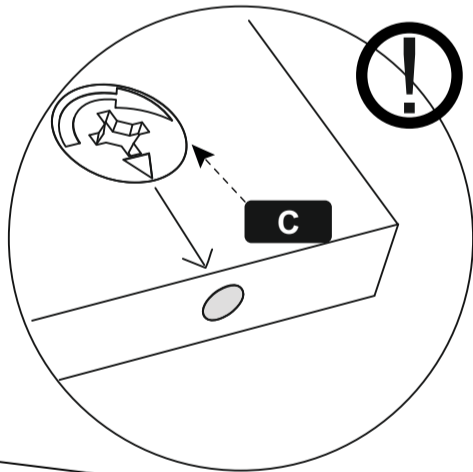

H Шуруп **14x**
4x19

M Шкант **32x**
8x30

G Эксцентрик **26x**

D Шток
эксцентрика **26x**

1	Днище	1800*310
2	Крышка	1790*300
4	Стойка левая	560*283
5	Стойка правая	560*283
6	Ребро	1753*80
7	Колонна правая	480*120
8	Колонна левая	480*120
9	Арка	1787*80
10	Шторка фронтальная	1585*65
11	Шторка	437*70

1

2

3

4

5

6

7