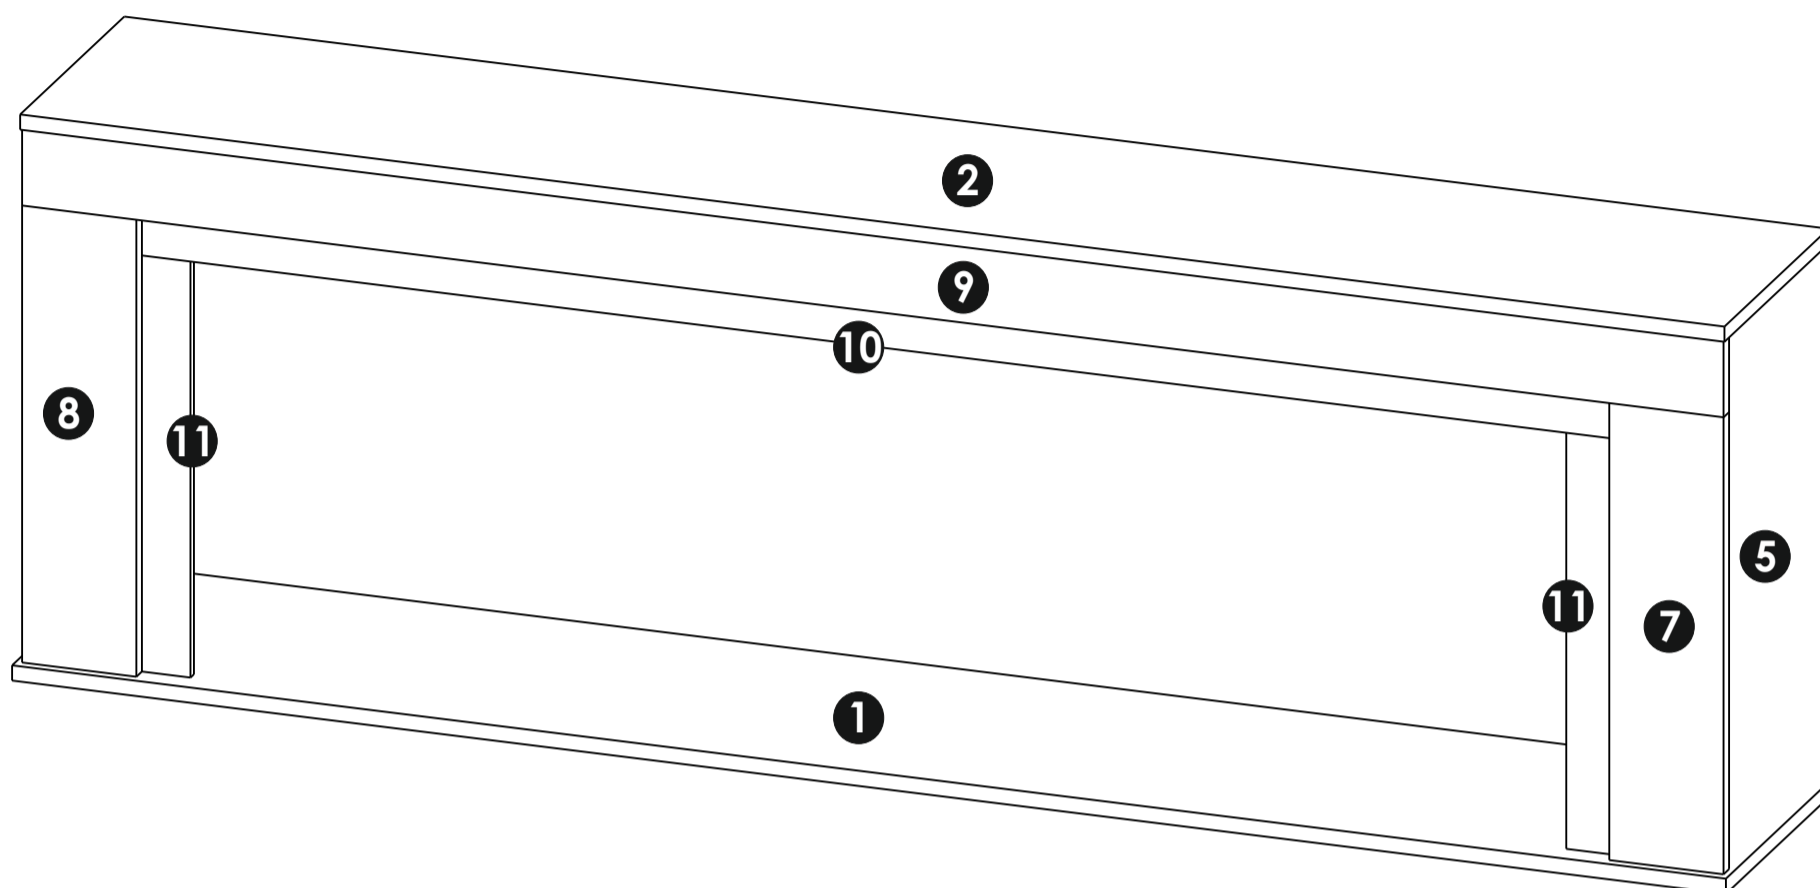

H Шуруп **14x**
4x19

M Шкант **32x**
8x30

G Эксцентрик **26x**

D Шток
эксцентрика **26x**

1	Днище	1800*310
2	Крышка	1790*300
4	Стойка левая	560*283
5	Стойка правая	560*283
6	Ребро	1753*80
7	Колонна правая	480*120
8	Колонна левая	480*120
9	Арка	1787*80
10	Шторка фронтальная	1585*65
11	Шторка	437*70