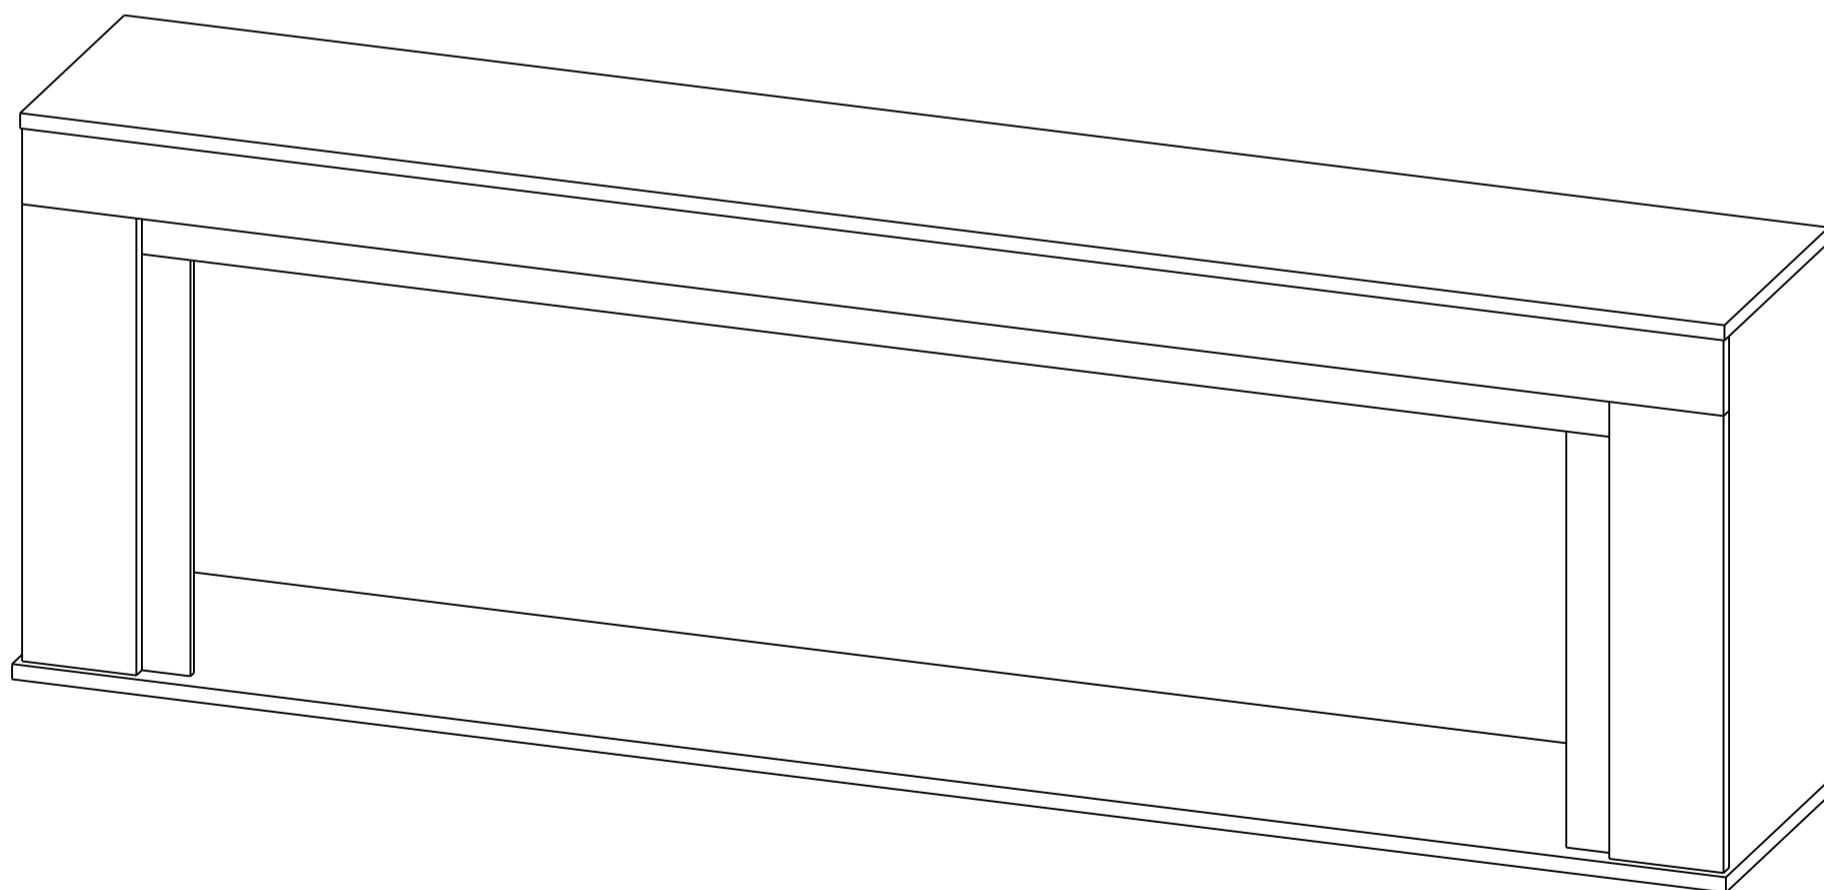

EAC

ПАСПОРТ ИЗДЕЛИЯ

Портал для электрокамина «Simple Long» разборный

Гарантийный срок: 1 год

Сборку рекомендуется проводить с помощью специалиста!
Упаковку с этикеткой сохранять до конца сборки!
Предприятие оставляет за собой право вносить некоторые конструктивные изменения, не ухудшающие внешний вид и не влияющие на функциональные свойства изделия.

30 мин.

Конструкционные материалы для изготовления изделия:

- основной конструкционный материал - плита древесностружечная облицованная пленкой на основе термореактивных полимеров (ламинированная) - ЛДСП по ГОСТ 32289-2013;

H Шуруп **14x**
4x19

M Шкант **32x**
8x30

G Эксцентрик **26x**

D Шток
эксцентрика **26x**

1	Днище	1800*310
2	Крышка	1790*300
4	Стойка левая	560*283
5	Стойка правая	560*283
6	Ребро	1753*80
7	Колонна правая	480*120
8	Колонна левая	480*120
9	Арка	1787*80
10	Шторка фронтальная	1585*65
11	Шторка	437*70