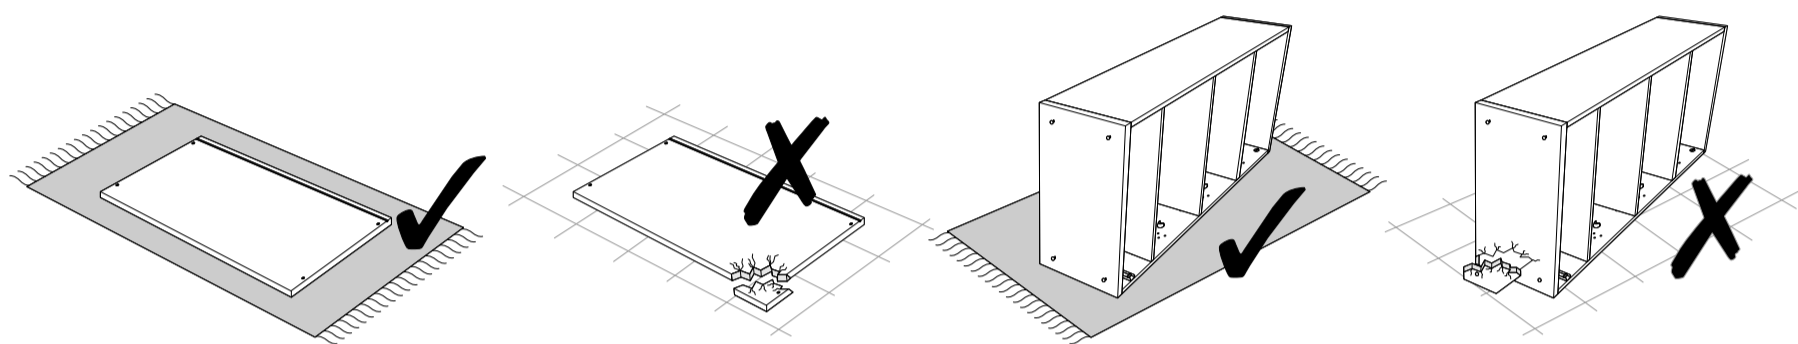

EAC

ПАСПОРТ ИЗДЕЛИЯ

Портал для электрокамина «Simple Long» разборный

Гарантийный срок: 1 год

Сборку рекомендуется проводить с помощью специалиста!
Упаковку с этикеткой сохранять до конца сборки!
Предприятие оставляет за собой право вносить некоторые конструктивные изменения, не ухудшающие внешний вид и не влияющие на функциональные свойства изделия.

30 мин.

Конструкционные материалы для изготовления изделия:

- основной конструкционный материал - плита древесностружечная облицованная пленкой на основе термореактивных полимеров (ламинированная) - ЛДСП по ГОСТ 32289-2013;

H Шуруп **14x**
4x19

M Шкант **32x**
8x30

G Эксцентрик **26x**

D Шток
эксцентрика **26x**

1	Днище	1800*310
2	Крышка	1790*300
4	Стойка левая	560*283
5	Стойка правая	560*283
6	Ребро	1753*80
7	Колонна правая	480*120
8	Колонна левая	480*120
9	Арка	1787*80
10	Шторка фронтальная	1585*65
11	Шторка	437*70