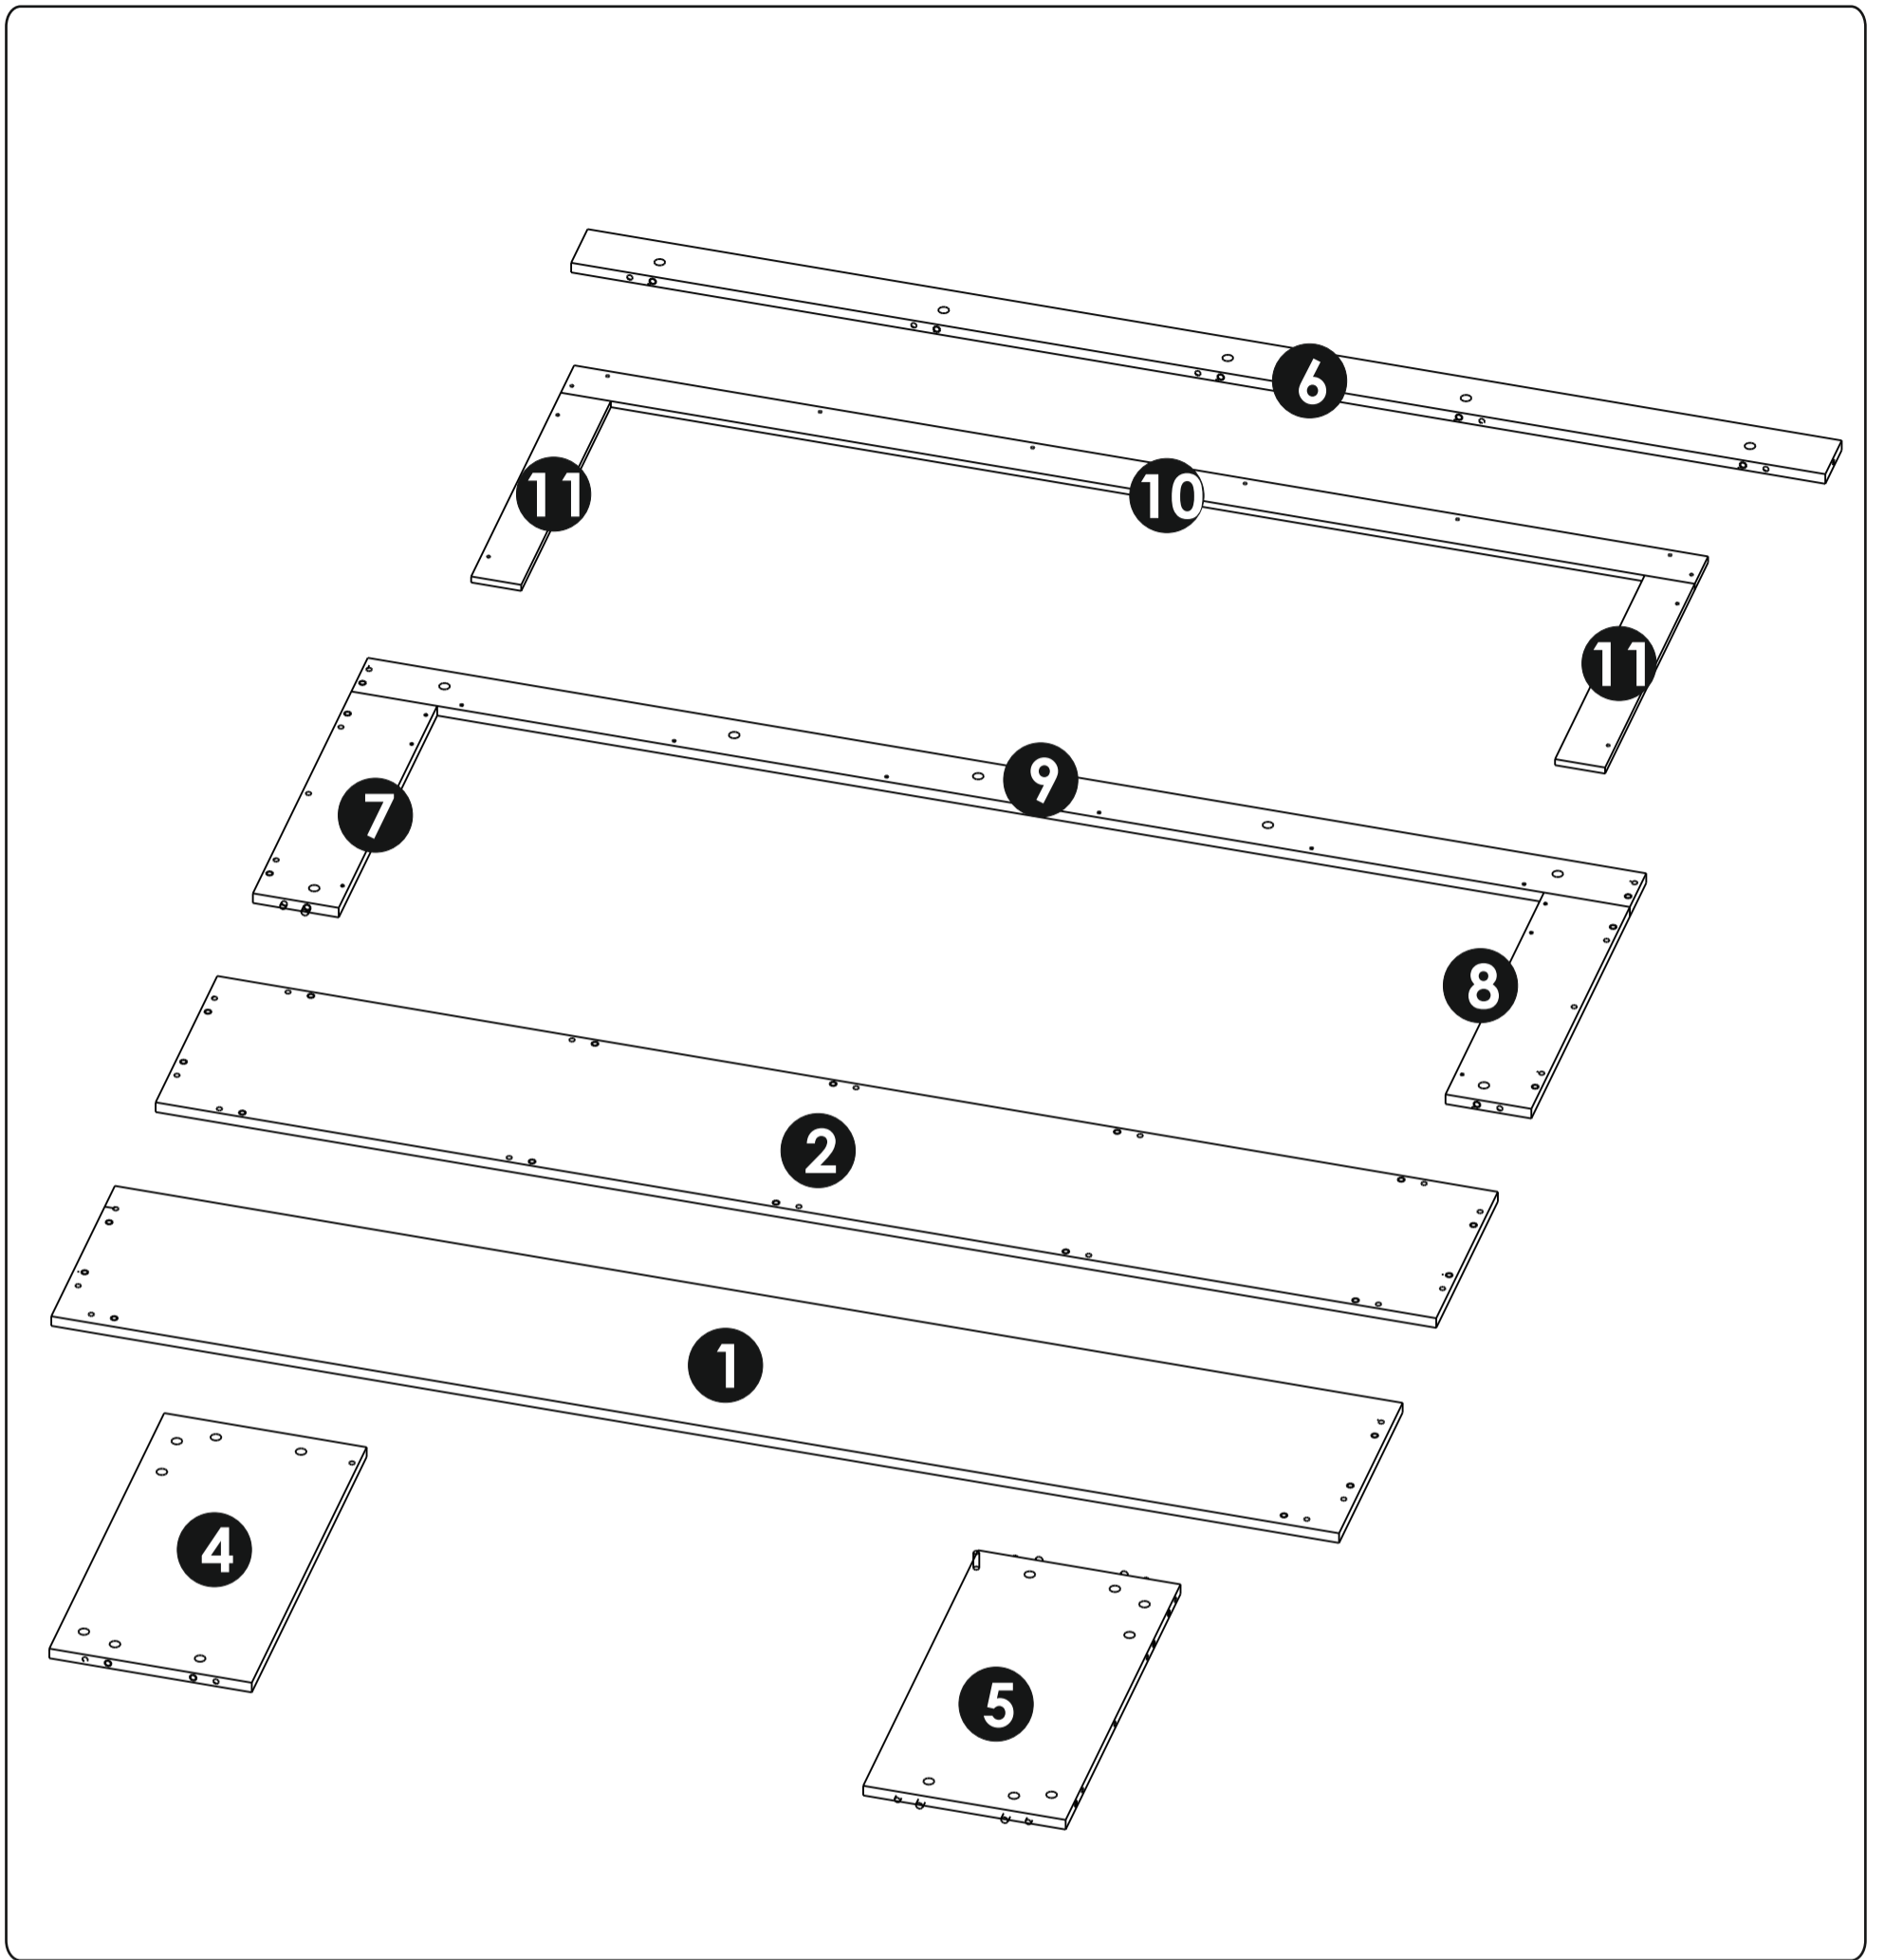

EAC

ПАСПОРТ ИЗДЕЛИЯ

Портал для электрокамина «Simple Long» разборный

Гарантийный срок: 1 год

Сборку рекомендуется проводить с помощью специалиста!
Упаковку с этикеткой сохранять до конца сборки!
Предприятие оставляет за собой право вносить некоторые конструктивные изменения, не ухудшающие внешний вид и не влияющие на функциональные свойства изделия.

30 мин.

Конструкционные материалы для изготовления изделия:

- основной конструкционный материал - плита древесностружечная облицованная пленкой на основе термореактивных полимеров (ламинированная) - ЛДСП по ГОСТ 32289-2013;

H Шуруп **14x**
4x19

M Шкант **32x**
8x30

G Эксцентрик **26x**

D Шток
эксцентрика **26x**

1	Днище	1800*310
2	Крышка	1790*300
4	Стойка левая	560*283
5	Стойка правая	560*283
6	Ребро	1753*80
7	Колонна правая	480*120
8	Колонна левая	480*120
9	Арка	1787*80
10	Шторка фронтальная	1585*65
11	Шторка	437*70

1

2

3

4

5

6

7