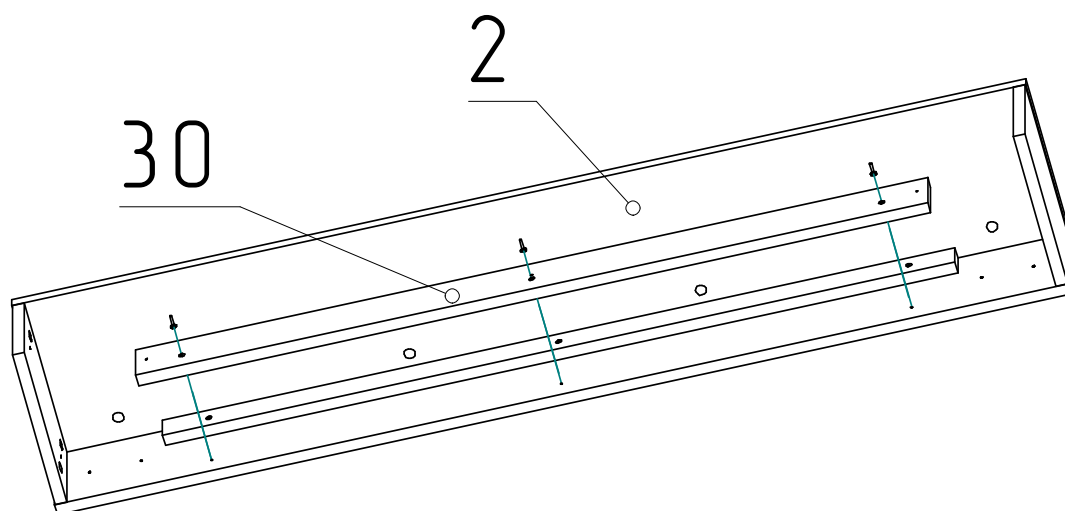

Евровинт 7x50

4 шт

4

1 Сборка Реек шторки на колонны перед, саморезами

2 Сборка стоек крышки на колонны, саморезами

Спецификация на панели

Поз.	Наименование	Кол-во
5	Стойка доковая прав	1
6	Стойка доковая лев	1
7	Колонна перед прав	1
8	Колонна перед лев	1
18	Стойка крышки док лев	1
19	Стойка крышки док прав	1
22	Стойка крышки перед лев	1
23	Стойка крышки перед прав	1
15	Рейка шторки прав	1
45	Рейка шторки лев	1

Саморез 3,5x25

10 шт

5

Сборка Рейки под шторку на крышку в сборе

Спецификация на панели

Поз.	Наименование	Кол-во	Готовая деталь	
			Длина	Ширина
2	Крышка в сборе	1	1389	234
30	Рейка под шторку	1	70	1085

Саморез 3,5x25