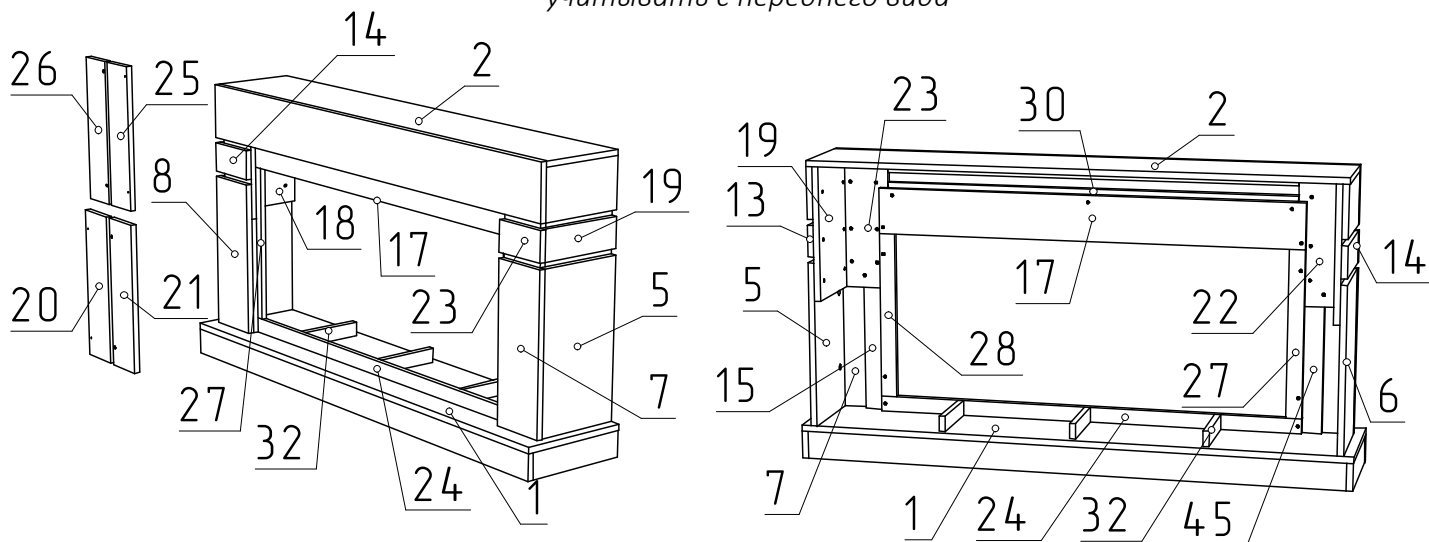

Lindos 42 40 36

Общий вид и фурнитура

ВНИМАНИЕ: Правые и левые стороны при сборке учитывать с переднего вида

Спецификация на панели

Поз.	Наименование	Кол-во	Поз.	Наименование	Кол-во
1	Подиум Низ	1	20	Шторка Бок 36	1
2	Крышка	1	21	Шторка Бок 36	1
5	Стойка боковая прав	1	22	Стойка крышки перед лев	1
6	Стойка боковая лев	1	23	Стойка крышки перед прав	1
7	Колонна перед прав	1	24	Шторка низ	1
8	Колонна перед лев	1	25	Шторка Бок 40	1
13	Продолжение колонны боков лев	2	26	Шторка Бок 40	1
14	Продолжение колонны боков прав	2	27	Шторка Бок 42	1
15	Рейка шторы прав	1	28	Шторка Бок 42	1
17	Шторка верх	1	30	Рейка под шторку	1
18	Стойка крышки боков лев	1	32	Под толку	3
19	Стойка крышки боков прав	1	45	Рейка шторы лев	1

Эксцентрик (штук М6х34) Евровинт 7х50 Саморез 3,5х25

24 шт

10 шт

53 шт

1

Сборка колонн и стоек на эксцентрикивые стяжки

Спецификация на панели

Поз.	Наименование	Кол-во	Готовая деталь	
			Длина	Ширина
5	Стойка боковая прав	1	432	234
6	Стойка боковая лев	1	432	234
7	Колонна перед прав	1	432	151
8	Колонна перед лев	1	432	151