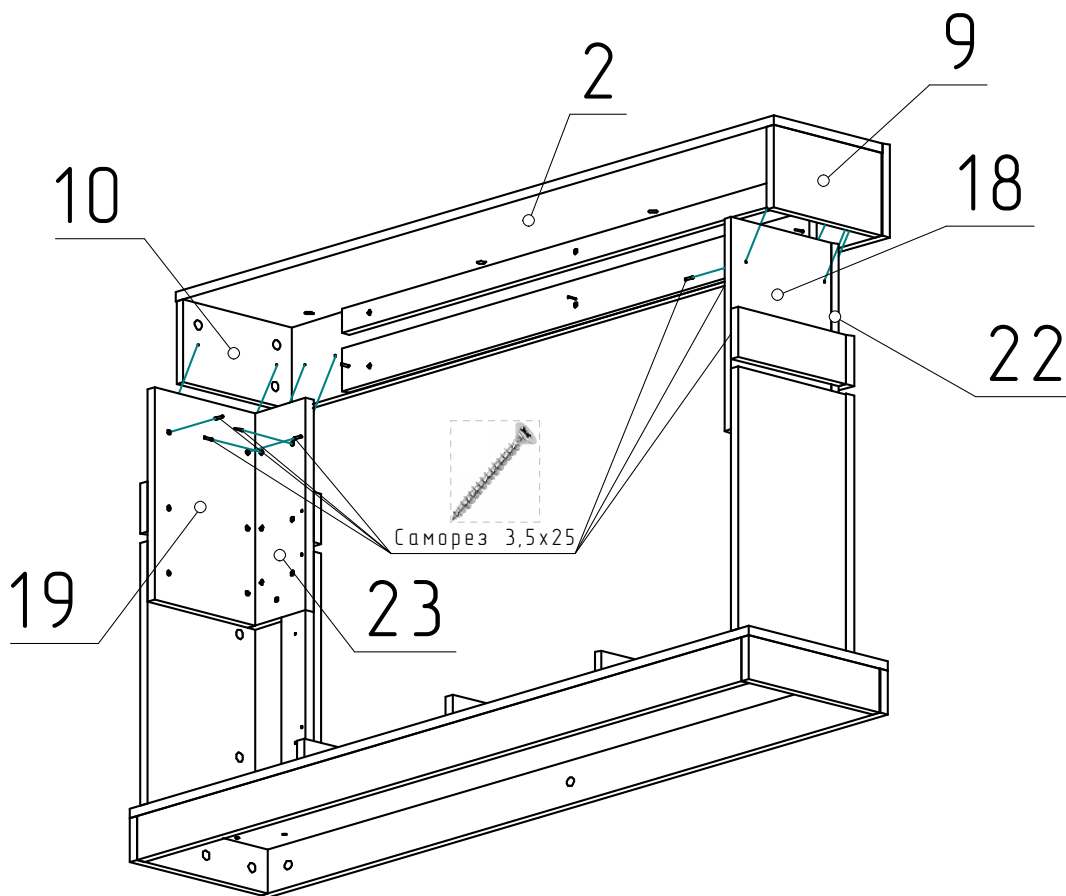

7

Установка крышки (в сборе) на Стойки крышки, саморезами

Спецификация на панели

Поз.	Наименование	Кол-во
2	Крышка	1
9	Планка док левая	1
10	Планка док правая	1
18	Стойка крышки док лев	1
19	Стойка крышки док прав	1
22	Стойка крышки перед лев	1
23	Стойка крышки перед прав	1

Саморез 3,5x25

8 шт