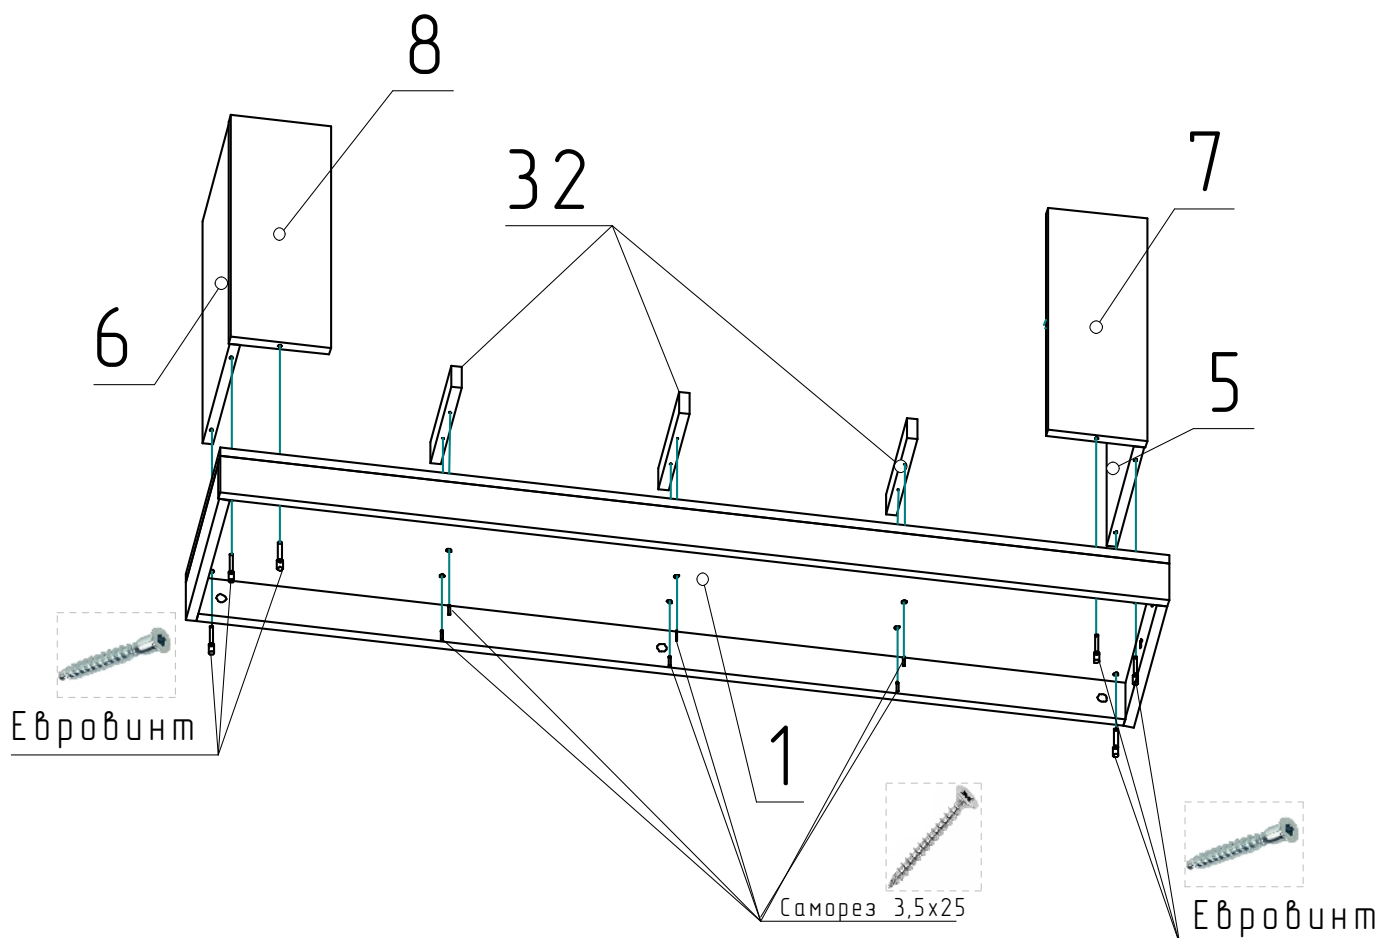

2

1 Установка колонн на Подиум евровинтами

2 Установка Под топок на саморезы

Спецификация на панели

Поз.	Наименование	Кол-во
1	Подиум Низ	1
5	Стойка доковая прав	1
6	Стойка доковая лев	1
7	Колонна перед прав	1
8	Колонна перед лев	1
32	Под топку	3

Евровинт 7x50

6 шт

Саморез 3,5x25

6 шт