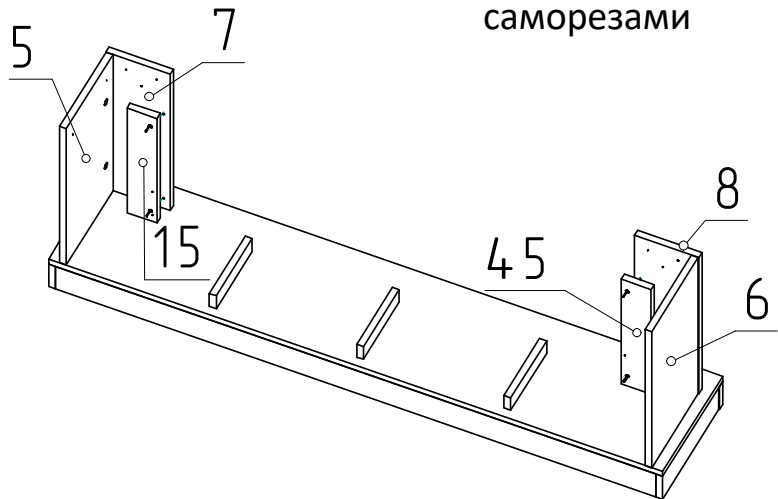

4

1 Сборка Реек шторки на колонны перед, саморезами

2 Сборка стоек крышки на колонны, саморезами

Спецификация на панели

Поз.	Наименование	Кол-во
5	Стойка доковая прав	1
6	Стойка доковая лев	1
7	Колонна перед прав	1
8	Колонна перед лев	1
18	Стойка крышки док лев	1
19	Стойка крышки док прав	1
22	Стойка крышки перед лев	1
23	Стойка крышки перед прав	1
15	Рейка шторки прав	1
45	Рейка шторки лев	1

Саморез 3,5x25

10 шт