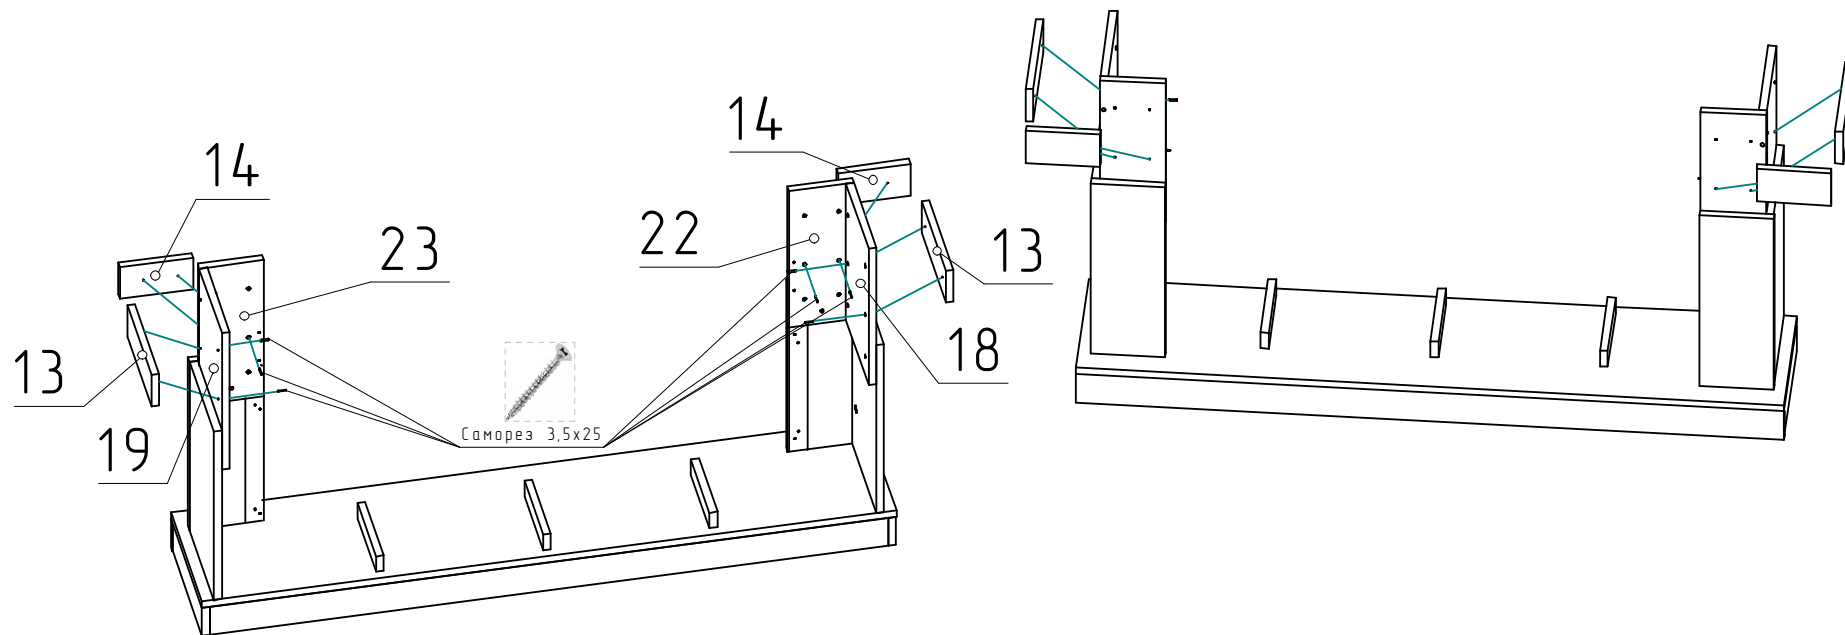

6

Сборка продолжение колонн на стойки крышки, саморезами

Спецификация на панели

Поз.	Наименование	Кол-во
13	вставки док	2
14	Вставки перед	2
18	Стойка крышки док лев	1
19	Стойка крышки док прав	1
22	Стойка крышки перед лев	1
23	Стойка крышки перед прав	1

Саморез 3,5x25

8 шт