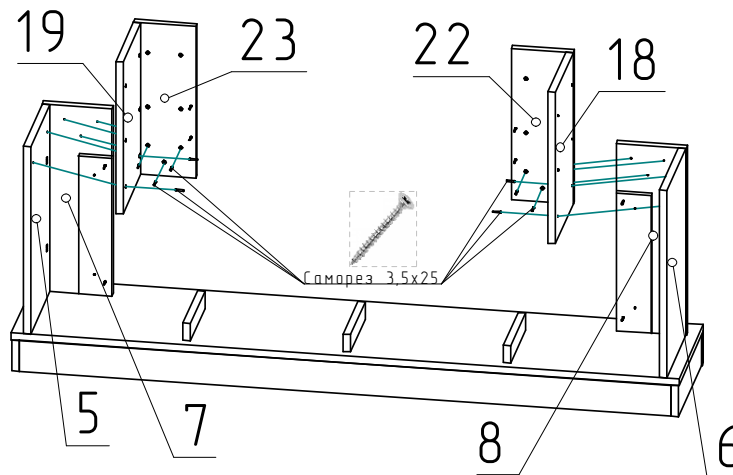

Евровинт 7x50

4 шт

4

1 Сборка Реек шторки на колонны перед, саморезами

2 Сборка стоек крышки на колонны, саморезами

Спецификация на панели

Поз.	Наименование	Кол-во
5	Стойка доковая прав	1
6	Стойка доковая лев	1
7	Колонна перед прав	1
8	Колонна перед лев	1
18	Стойка крышки док лев	1
19	Стойка крышки док прав	1
22	Стойка крышки перед лев	1
23	Стойка крышки перед прав	1
15	Рейка шторки прав	1
45	Рейка шторки лев	1

Саморез 3,5x25

10 шт

5

Сборка Рейки под шторку на крышку в сборе

Спецификация на панели

Поз.	Наименование	Кол-во	Готовая деталь	
			Длина	Ширина
2	Крышка в сборе	1	1389	234
30	Рейка под шторку	1	70	1085

Саморез 3,5x25