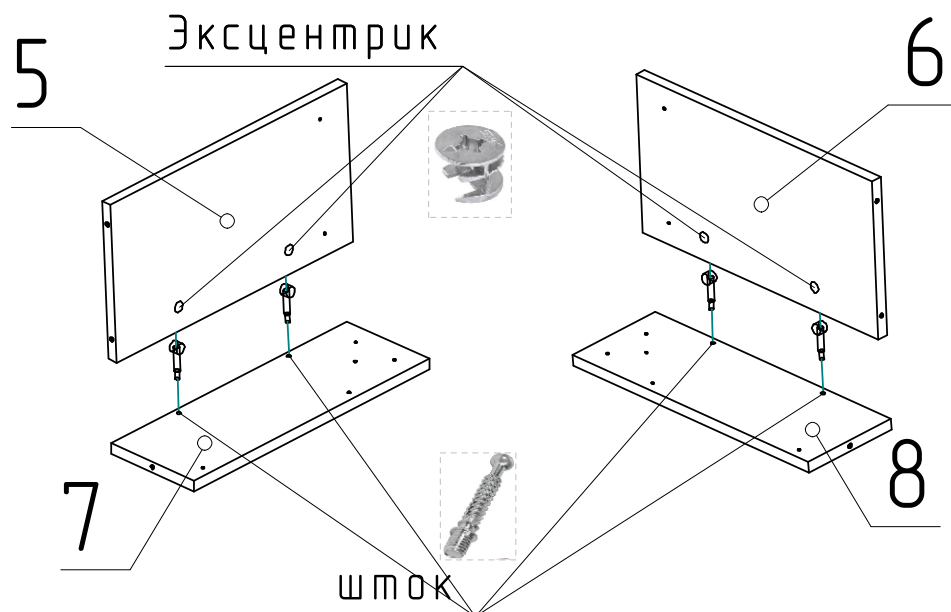

Lindos 42 40 36

Общий вид и фурнитура

ВНИМАНИЕ: Правые и левые стороны при сборке учитывать с переднего вида

Спецификация на панели

Поз.	Наименование	Кол-во	Поз.	Наименование	Кол-во
1	Подиум Низ	1	20	Шторка Бок 36	1
2	Крышка	1	21	Шторка Бок 36	1
5	Стойка боковая прав	1	22	Стойка крышки перед лев	1
6	Стойка боковая лев	1	23	Стойка крышки перед прав	1
7	Колонна перед прав	1	24	Шторка низ	1
8	Колонна перед лев	1	25	Шторка Бок 40	1
13	Продолжение колонны боков лев	2	26	Шторка Бок 40	1
14	Продолжение колонны боков прав	2	27	Шторка Бок 42	1
15	Рейка шторы прав	1	28	Шторка Бок 42	1
17	Шторка верх	1	30	Рейка под шторку	1
18	Стойка крышки боков лев	1	32	Под толку	3
19	Стойка крышки боков прав	1	45	Рейка шторы лев	1

Эксцентрик (штук М6х34) Евровинт 7х50 Саморез 3,5х25

24 шт

10 шт

53 шт

1

Сборка колонн и стоек на эксцентрикивые стяжки

Спецификация на панели

Поз.	Наименование	Кол-во	Готовая деталь	
			Длина	Ширина
5	Стойка боковая прав	1	432	234
6	Стойка боковая лев	1	432	234
7	Колонна перед прав	1	432	151
8	Колонна перед лев	1	432	151

Эксцентрик (шток М6х34)

4 шт

2

1 Установка колонн на Подиум евровинтами

2 Установка Под топок на саморезы

Спецификация на панели

Поз.	Наименование	Кол-во
1	Подиум Низ	1
5	Стойка доковая прав	1
6	Стойка доковая лев	1
7	Колонна перед прав	1
8	Колонна перед лев	1
32	Под топку	3