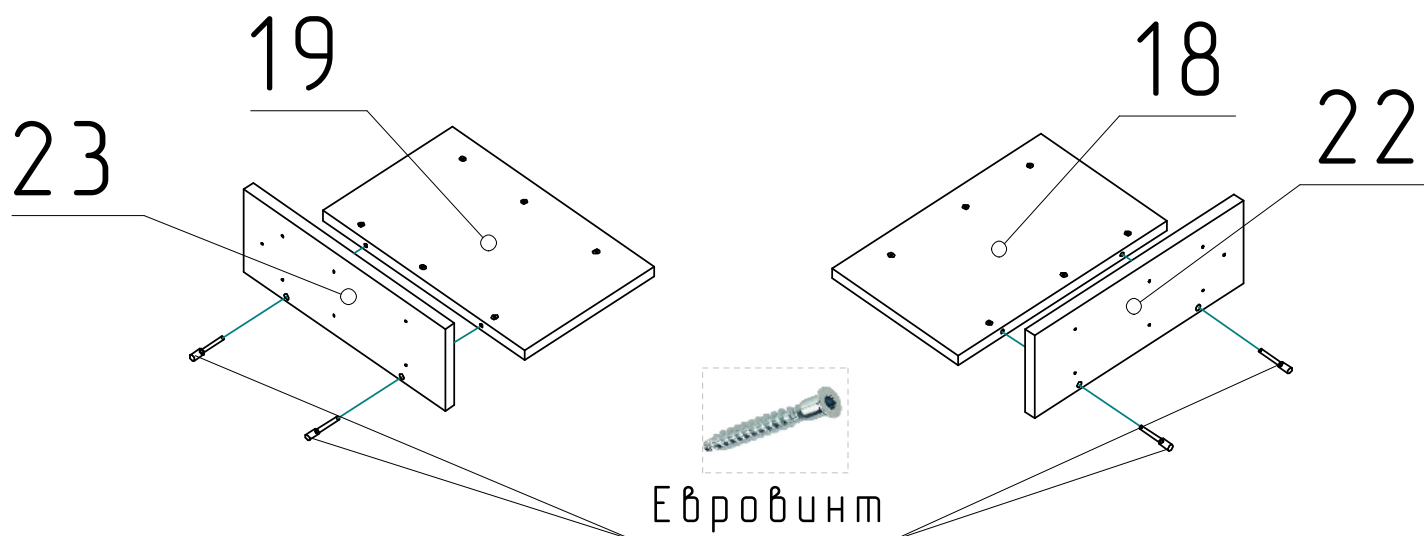

Евровинт 7x50

6 шт

Саморез 3,5x25

6 шт

3

Сборка стоек крышки на евровинты

Спецификация на панели

Поз.	Наименование	Кол-во
18	Стойка крышки бок лев	1
19	Стойка крышки бок прав	1
22	Стойка крышки перед лев	1
23	Стойка крышки перед прав	1

Саморез 3,5x25

10 шт

5

Сборка Рейки под шторку на крышку в сборе

Спецификация на панели

Поз.	Наименование	Кол-во	Готовая деталь	
			Длина	Ширина
2	Крышка в сборе	1	1389	234
30	Рейка под шторку	1	70	1085

Саморез 3,5x25