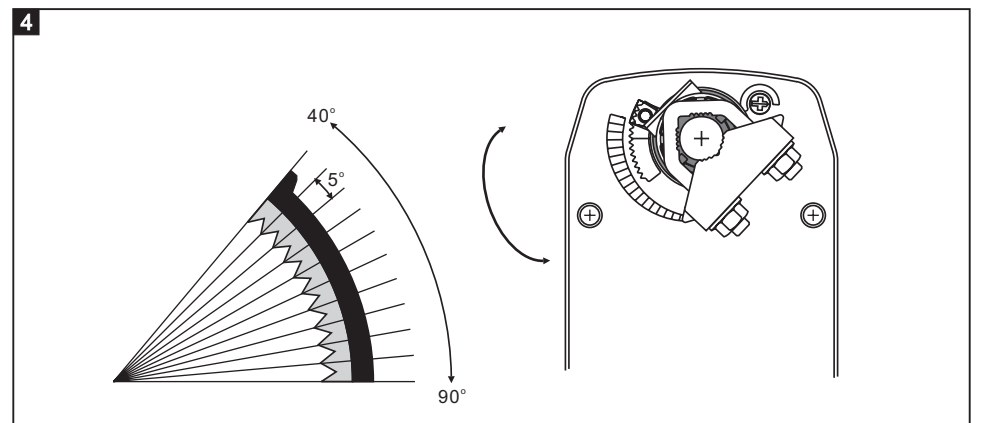

UCP

МОЩЬ И СПОКОЙСТВИЕ

электропривод с возвратной пружиной
TFU-230-03
TFU-24-03

1

UCP

МОЩЬ И СПОКОЙСТВИЕ

электропривод с возвратной пружиной
TFU-230-03S
TFU-24-03S

2