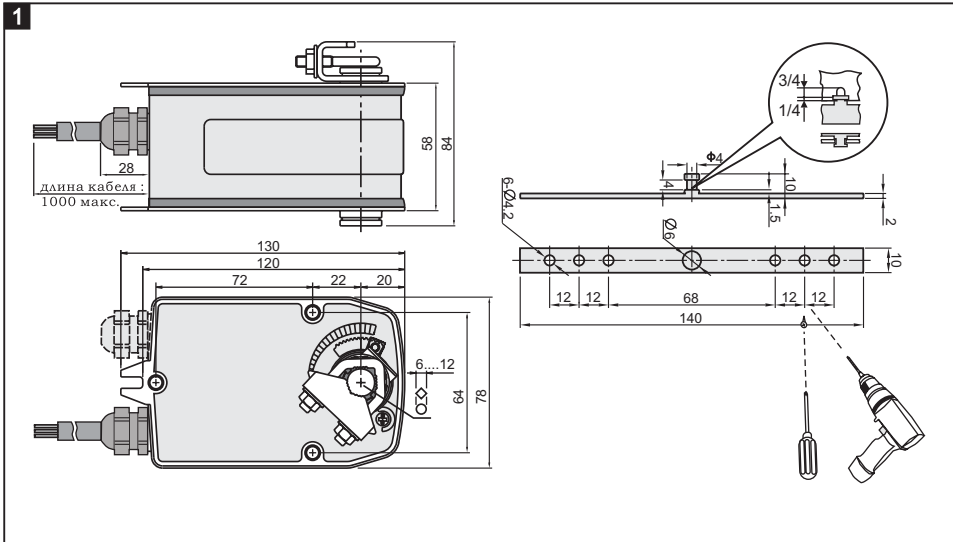

UCP

МОЩЬ И СПОКОЙСТВИЕ

электропривод с возвратной пружиной
TFU-230-03
TFU-24-03

1

UCP

МОЩЬ И СПОКОЙСТВИЕ

электропривод с возвратной пружиной
TFU-230-03S
TFU-24-03S

2