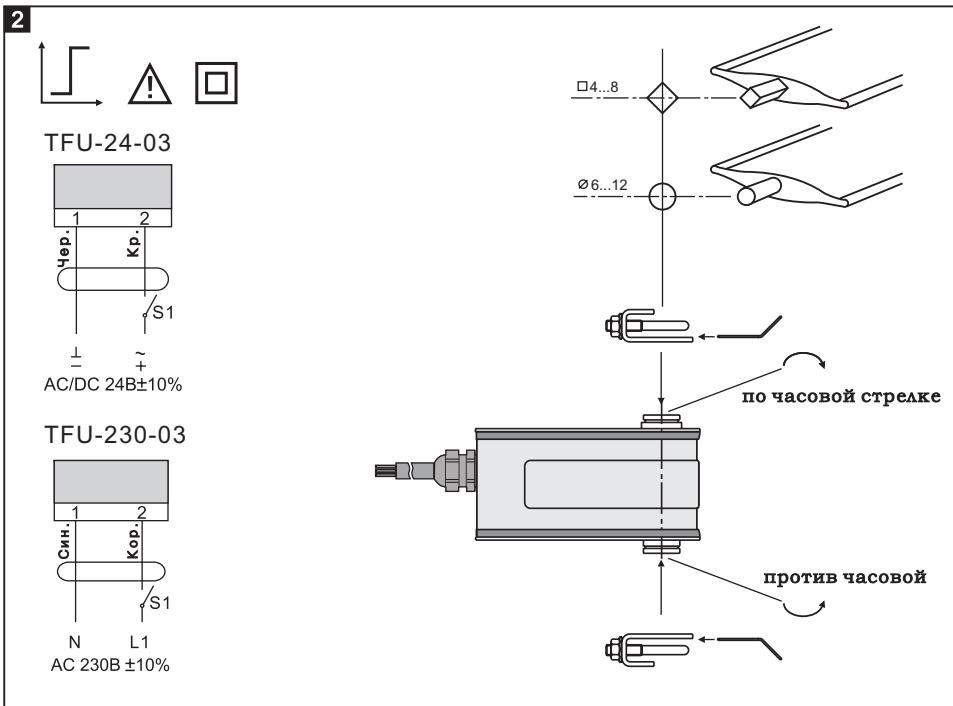

UCP

МОЩЬ И СПОКОЙСТВИЕ

электропривод с возвратной пружиной
TFU-230-03
TFU-24-03

1

UCP

МОЩЬ И СПОКОЙСТВИЕ

электропривод с возвратной пружиной
TFU-230-03S
TFU-24-03S

2