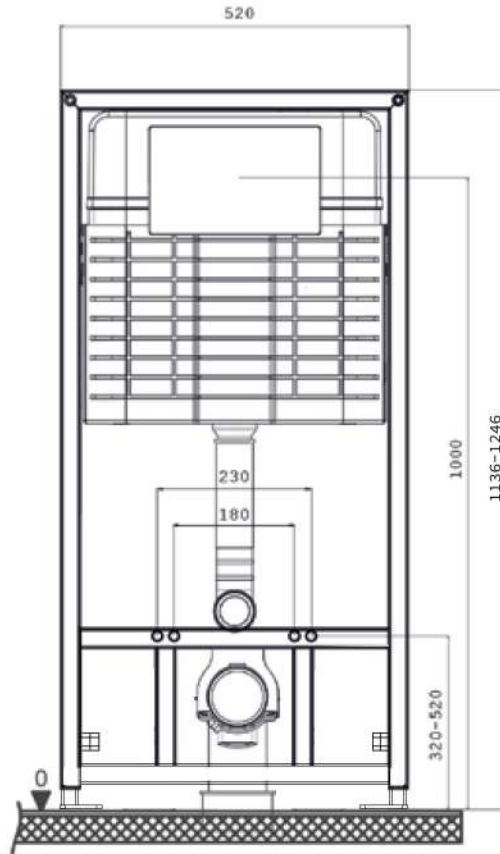

BETTO SERB

Инсталляция Sava Fix Slim

НОВИНКА

- Бесшумный заливной клапан (КЛАСС II). Сертификат качества EN 14124
- Компактная установка Ultra Slim – глубина бачка всего 80 мм
- Ноги вращаются на 360° – 4 положения фиксации
- Надежный механизм активации смыва!
Протестировано! 200 000 циклов нажатий на кнопку!
- Европейское производство
- Цельная стальная рама
- 8 точек крепления к стене
- Повышенная коррозионная стойкость и прочность
- Широкий ассортимент клавиш смыва

Артикул
Модель
Размер ш/в/г

40006456

 Bettoserb - Инсталляция
для подвешного унитаза

520/1136/120

ТЕХНИЧЕСКАЯ ИНФОРМАЦИЯ

Самонесущая конструкция
 Опорная рама из профилей 30x30x2 мм
 Рама защищена порошковой эмалью
 Регулируемые опорные ноги 25x25 мм: от 0 до 20 см
 Монтажная глубина: от 12 до 20 см
 Универсальные крепления для монтажа к стене и угловой монтаж
 Объем бака: 9 литров
 Большой смыв: 4,5л/6л
 Малый смыв: 2,5л/3л
 Подключение к водоснабжению: верхняя средняя/левая сторона
 Для управления смывными клавишами типа Bettoserb
 Для унитазов с межосевым расстоянием под крепежные шпильки 18 см или 23 см
 Бак скрытого монтажа, полностью герметизированный от попадания конденсата
 Бесшумный заливной клапан (класс II) сертификат качества EN 14124
 Нагрузка: 400 кг
 Гарантия: 10 лет