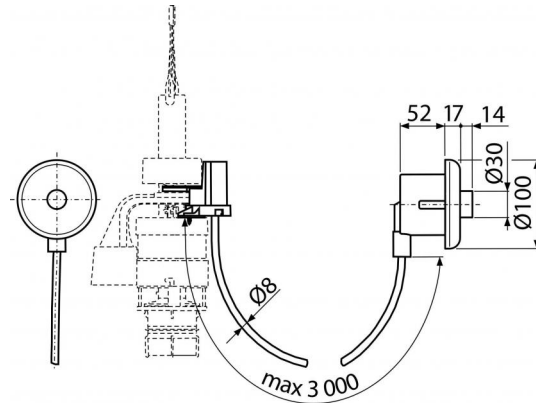

МРО10

Кнопка пневматического смыва на расстоянии – ручное управление, белый, монтаж: в стену

Область применения

Не подходит для монтажа в скрытые системы инсталляции Slim
Для лиц с ограниченными физическими возможностями
Для пластикового бачка Alcaplast после замены штока и нижней сливной решетки
Для скрытых систем инсталляции Alcaplast
Для монтажа в стену или другие легкие поперечные конструкции

Свойства

- Цвет: белый
- Объем смыва 6 л
- Можно разместить на расстоянии до 3 м от унитаза
- Материал: ABS, полипропилен

Содержание комплекта

- Монтажный комплект: шуруп 3,5×10 – 2 шт.
- Шланг длиной 3 м для подключения кнопки к выпускному механизму
- Механизм управления
- Кнопка пневматического смыва
- Выпускной механизм

Код заказа, Логистическая информация

Код	EAN	Вес (шт упаковка паллета)	Размеры (шт упаковка)	Количество (упаковка паллета)
МРО10	8595580501952	1,1297 9,2970 148,7500 кг	315×210×120 590×390×430 мм	10 160 шт

Гарантии 2/2 лет
Таможенный код 84818019
Свойства EN 14055

Технические параметры

- Гигиенический резерв 3 л
- Максимальная длина пневматического шланга управления 3 м
- Диапазон настроек смыва 6-9 л
- Стандартные настройки смыва 6 л